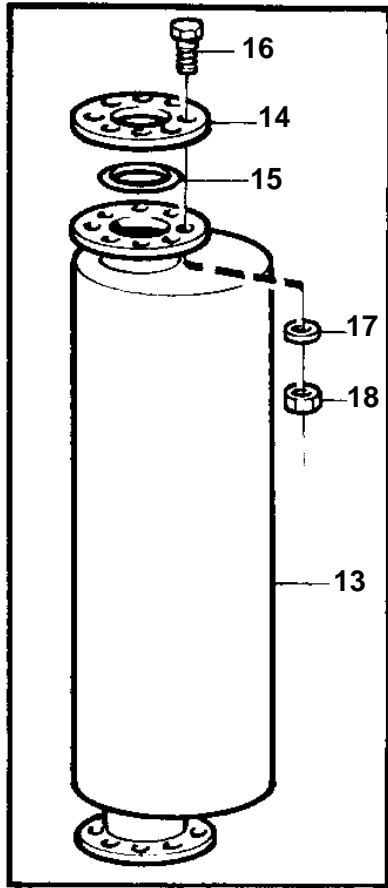

TWD1630V

15713

TWD1630V

REF	PART NO.	QTY	DESCRIPTION	NOTES
1	330287	1	Flange	
2	424627	1	Gasket	
3	479971	6	Stud	
4	823575	6	Spacer sleeve	
5	15193	3	Lock washer	
6	943927	6	Nut	
7	849373	1	Exhaust hose	L=775mm
	3826559	1	Exhaust hose	L=475mm
8	807625	1	Exhaust pipe flange	
9	862594	1	Gasket	
10	955368	4	Screw	
11	941912	4	Spring washer	
12	955785	4	Nut	
13	863049	1	Muffler	6"
14		2	· Weld flange	
15	862976	2	· Gasket	
16	955366	16	· Screw	
17	941912	16	· Spring washer	
18	955785	16	· Nut	