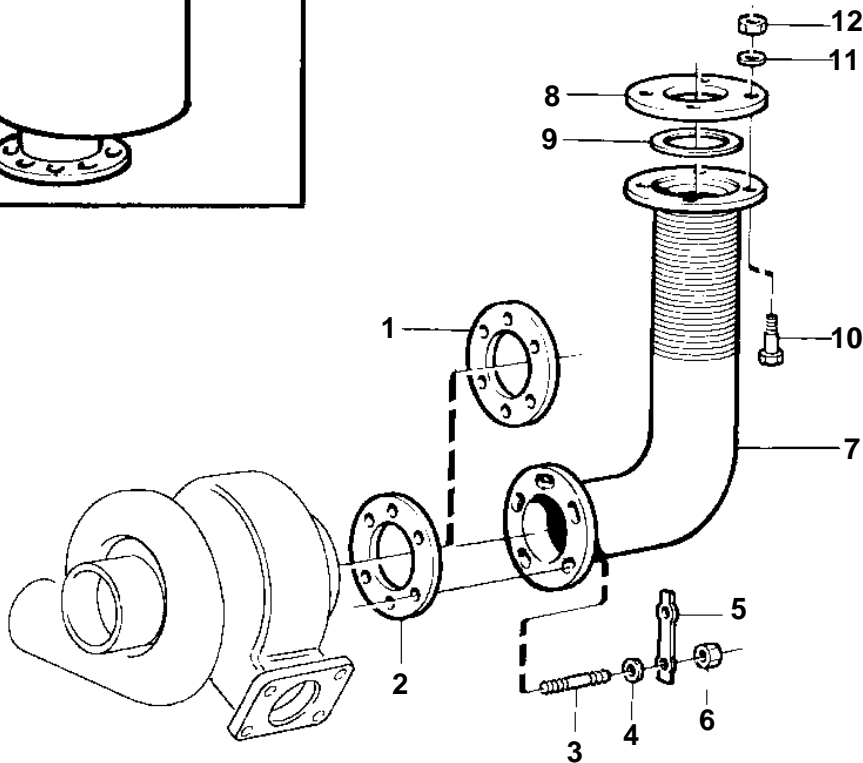

TWD1630V

15713

TWD1630V

REF	PART NO.	QTY	DESCRIPTION	NOTES
1	330287	1	Flange	
2	424627	1	Gasket	
3	479971	6	Stud	
4	823575	6	Spacer sleeve	
5	15193	3	Lock washer	
6	943927	6	Nut	
7	849373	1	Exhaust hose	L=775mm
	3826559	1	Exhaust hose	L=475mm
8	807625	1	Exhaust pipe flange	
9	862594	1	Gasket	
10	955368	4	Screw	
11	941912	4	Spring washer	
12	955785	4	Nut	
13	863049	1	Muffler	6"
14		2	· Weld flange	
15	862976	2	· Gasket	
16	955366	16	· Screw	
17	941912	16	· Spring washer	
18	955785	16	· Nut	